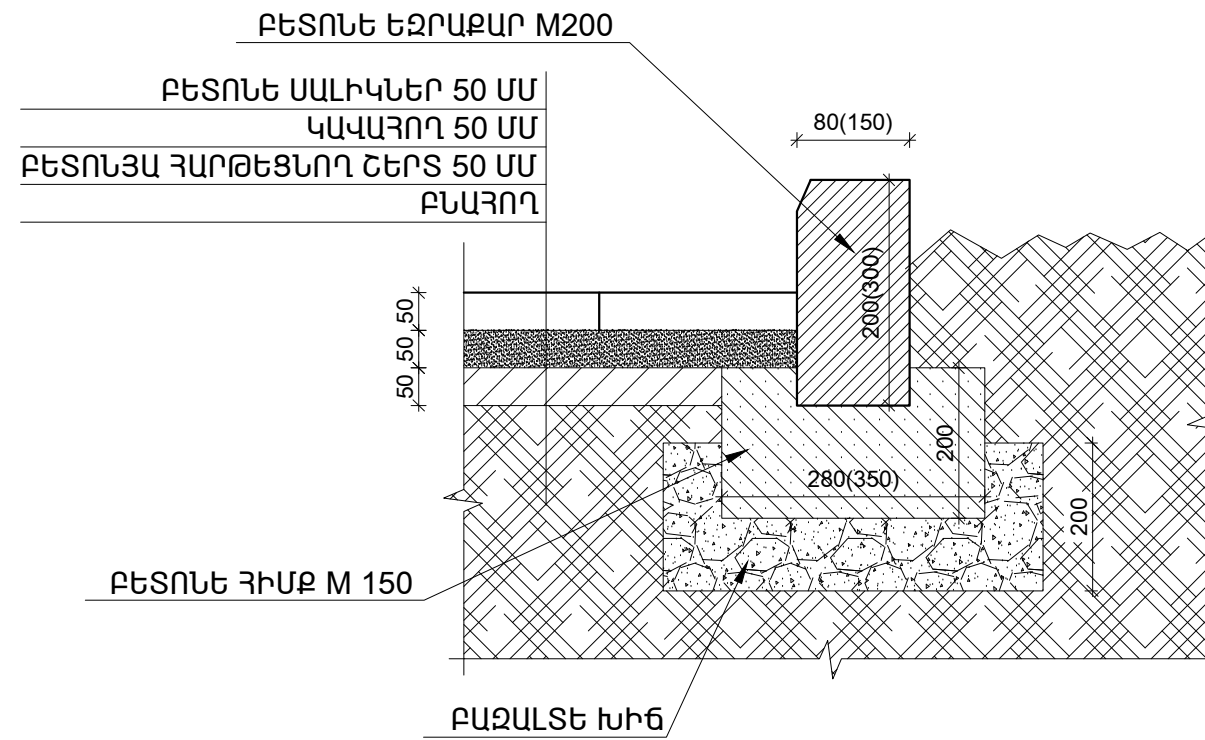

ԲԵՏՈՆԵ ԵԶՐԱՔԱՐԻ ԿՏՐՎԱԾՔ Մ 1 : 10

ՑԱՆԿԱՊԱՏԻ ՀԱՏՈՒՅԹ Մ 1 : 10

ՃԱՐՏԱՐԱՊԵՏ	Ա.ՊԱՊՈՅԱՆ	<i>hghghghgh</i>	ԱՐԱՔԻՐ ՎԱՐՉԱԿԱՆ ՇՐՋԱՆ, ԲԱԲԱՅԱՆ ՓՈՂՈՑ 3.16.16Ա ՇԵՆՔԵՐԻ ԲԱԿԱՅԻՆ ՏԱՐԱԾՔ		
			ՃԱՐՏԱՐԱՊԵՏԱ-ՇԻՆԱՐԱՐԱՐԱԿԱՆ ՄԱՍ	ՓՈՒԼ ԱՆ	ԹԵՐԹ ԹԵՐԹԵՐ
			ԲԵՏՈՆԵ ԵԶՐԱՔԱՐԻ ԿՏՐՎԱԾՔ Մ 1 : 10	«ԱՐԱՔԻՐ ՆԱԽԱԳԻԾ» ՓԲԸ	