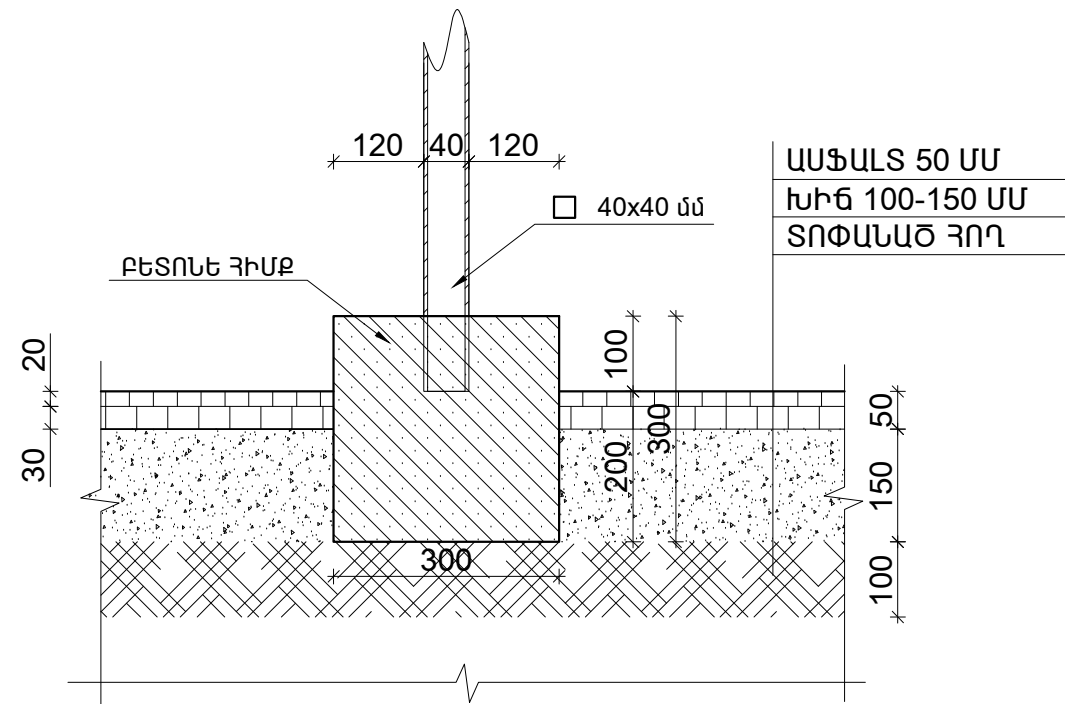

ԲԵՏՈՆԵ ԵԶՐԱՔԱՐԻ ԿՏՐՎԱԾՔ Մ 1 : 10

ՑԱՆԿԱՊԱՏԻ ՀԱՏՈՒՅԹ Մ 1 : 10

ՃԱՐՏԱՐԱՊԵՏ	Ա.ՊԱՊՈՅԱՆ	<i>hghghghgh</i>	ԱՐԱՔԻՐ ՎԱՐՉԱԿԱՆ ՇՐՋԱՆ, ԲԱԲԱՅԱՆ ՓՈՂՈՑ 3.16.16Ա ՇԵՆՔԵՐԻ ԲԱԿԱՅԻՆ ՏԱՐԱԾՔ		
			ՃԱՐՏԱՐԱՊԵՏԱ-ՇԻՆԱՐԱՐԱՐԱԿԱՆ ՄԱՍ	ՓՈՒԼ ԱՆ	ԹԵՐԹ ԹԵՐԹԵՐ
			ԲԵՏՈՆԵ ԵԶՐԱՔԱՐԻ ԿՏՐՎԱԾՔ Մ 1 : 10	«ԱՐԱՔԻՐ ՆԱԽԱԳԻԾ» ՓԲԸ	